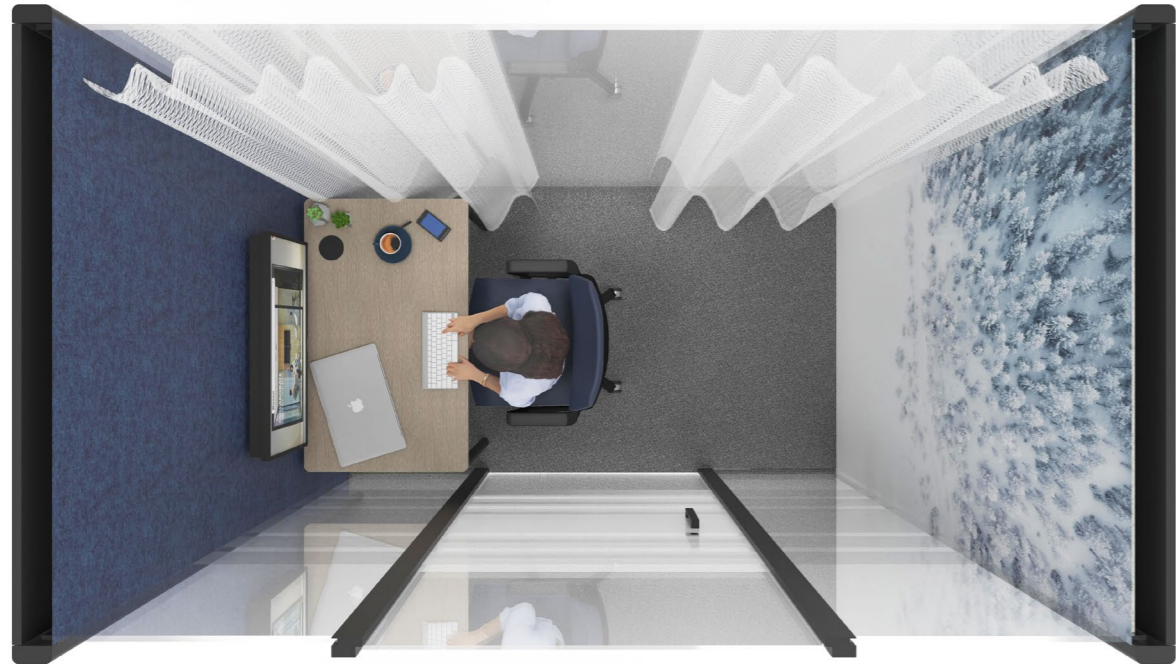

DIALOGUE CUBE

UNDISTURBED WORK

Ein Rückzugsort ist Gold wert! Videokonferenzen stehen täglich im Fokus wie nie zuvor. Finanzberater und Führungskräfte benötigen Räume, in denen Sie ungestört Videokonferenzen abhalten können. Der dialogue cube erfüllt genau diese Bedürfnisse der Arbeitswelt von Morgen. Ein produktives Gespräch oder eine erfolgreich abgehaltene Videokonferenz in ungestörter Atmosphäre kann Zeit und Geld sparen und Ihre Projekte wesentlich vorantreiben.